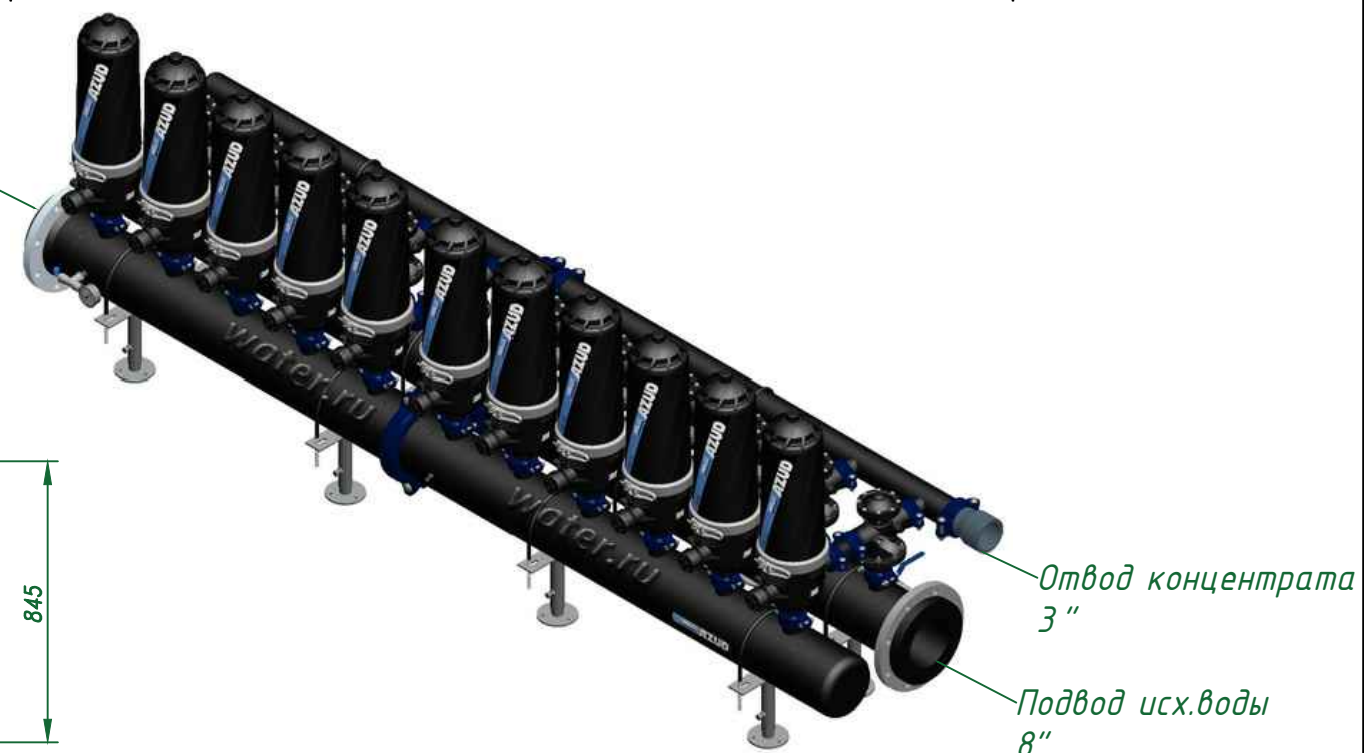

Вид спереди

Вид слева

Вид сверху

*Отвод очищ. воды
8"*

Изометрия

*Отвод концентрата
3"*

*Подвод исх. воды
8"*

				Автоматич. дисковый фильтр Azud Helix 211HF/8FX DLP			
Изм.	Лист	№ документа	Подп.	Дата		Лит.	Лист
					Виды, изометрия		Листов
						ООО "Гидра Фильтр"	