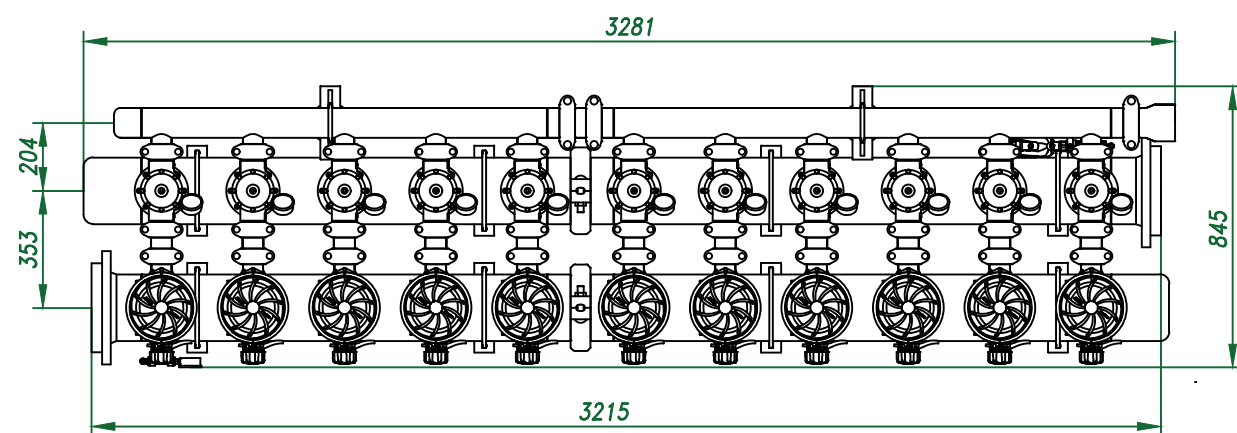

Вид спереди

Вид слева

Вид сверху

*Отвод очищ. воды
8"*

Изометрия

*Отвод концентрата
3"*

*Подвод исх. воды
8"*

				Автоматич. дисковый фильтр Azud Helix 211HF/8FX DLP			
Изм.	Лист	№ документа	Подп.	Дата		Лит.	Лист
					Виды, изометрия		Листов
						ООО "Гидра Фильтр"	