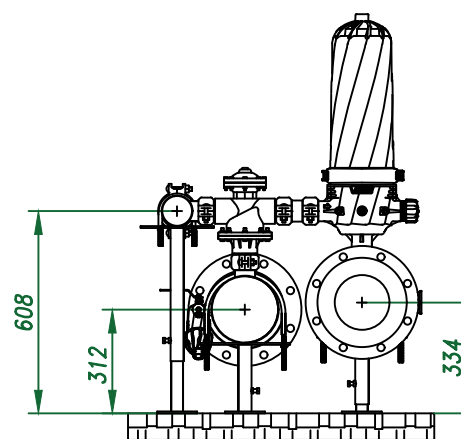

Вид спереди

Вид слева

Вид сверху

*Отвод очищ. воды
8"*

Изометрия

*Отвод концентрата
3"*

*Подвод исх. воды
8"*

				Автоматич. дисковый фильтр Azud Helix 211HF/8FX DLP			
Изм.	Лист	№ документа	Подп.	Дата		Лит.	Лист
					Виды, изометрия		Листов
						ООО "Гидра Фильтр"	